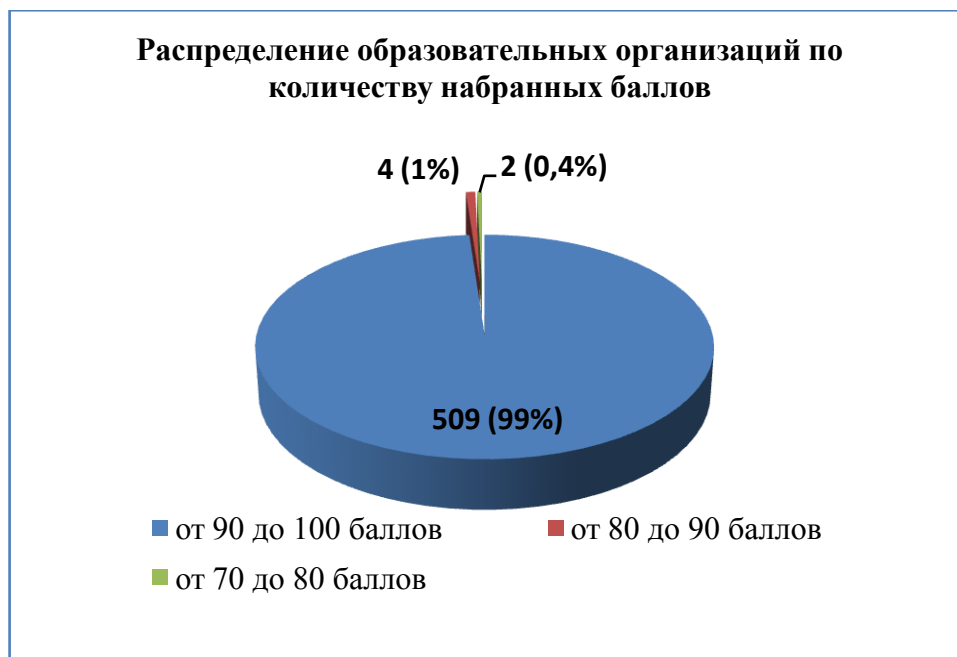

№ п/п	Наименование организации	Показатель 4.1	Показатель 4.2.	Показатель 4.2.	ИТОГ
	района				
515.	КОГПОБУ «Яранский аграрный техникум»	28	28	14	70