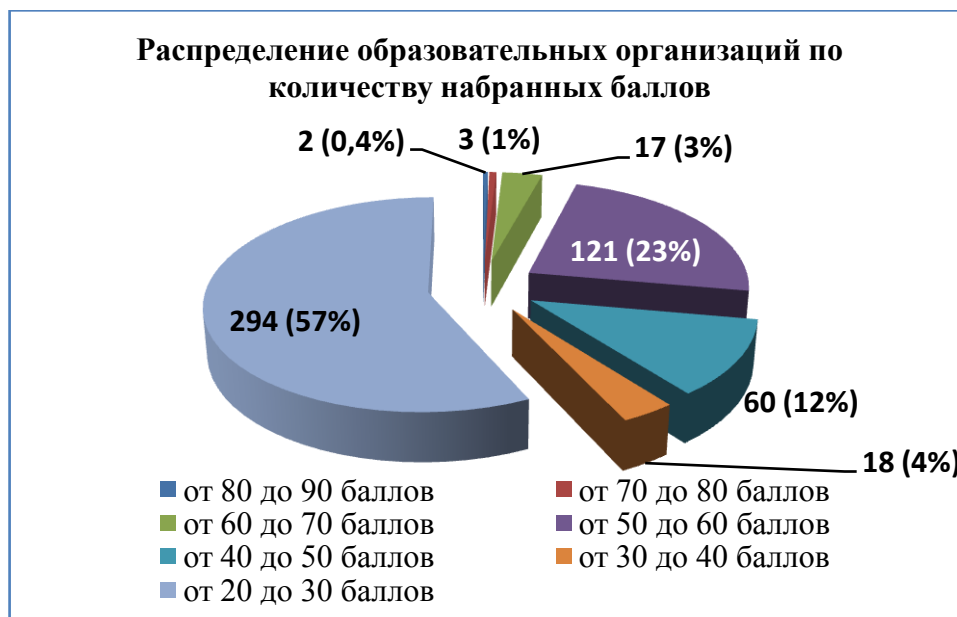

4. Критерий «Доброжелательность, вежливость работников организаций социального обслуживания»

4.1. Показатель «Доля получателей услуг, удовлетворенных доброжелательностью, вежливостью работников организации, обеспечивающих первичный контакт и информирование получателя услуги при непосредственном обращении в организацию»

4.2. Показатель «Доля получателей услуг, удовлетворенных доброжелательностью, вежливостью работников организации, обеспечивающих непосредственное оказание услуги при обращении в организацию»

4.3. Показатель «Доля получателей услуг, удовлетворенных доброжелательностью, вежливостью работников организации при использовании дистанционных форм взаимодействия»

Результаты образовательных организаций по критерию 4 «Доброжелательность, вежливость работников организаций социального обслуживания»

№ п/п	Наименование организации	Показатель 4.1	Показатель 4.2.	Показатель 4.2.	ИТОГ
1.	МБОУ СОШ п. Бор Афанасьевского района	40	40	20	100
2.	МБОУ СОШ с. Гордино Афанасьевского района	40	40	20	100
3.	МБОУ ООШ д. Илюши Афанасьевского района	40	40	20	100
4.	МБОУ ООШ д. Кувакуш Афанасьевского района	40	40	20	100
5.	МБОУ ООШ п. Лытка Афанасьевского района	40	40	20	100
6.	МБОУ ООШ д. Ромаша Афанасьевского района	40	40	20	100
7.	МКОУ ООШ д. Слобода Афанасьевского района	40	40	20	100
8.	МБОУ ООШ д. Пура Афанасьевского района	40	40	20	100
9.	МБОУ НОШ д. Верхняя Тимофеевская Афанасьевского района	40	40	20	100
10.	МБОУ НОШ д. Жарковы Афанасьевского района	40	40	20	100
11.	МБОУ НОШ д. Шердынята Афанасьевского района	40	40	20	100
12.	МКОУ СОШ д. Быданово Белохолуницкого района	40	40	20	100
13.	МКОУ СОШ с. Всехсвятское	40	40	20	100