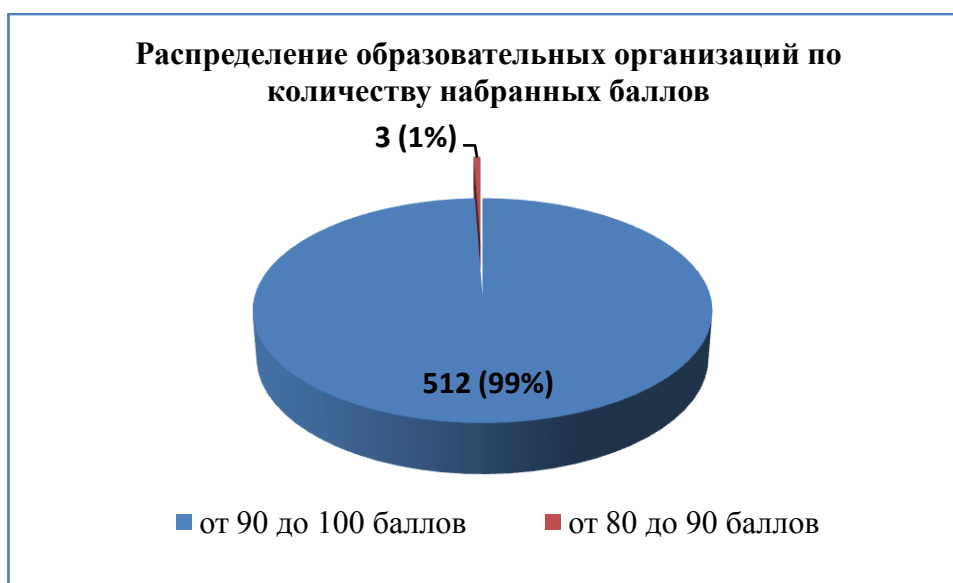

№ п/п	Наименование организации	Показатель 2.1	Показатель 2.3.	ИТОГ
501.	МКОУ СОШ д. Денисовы Слободского района	50	46,5	96,5
502.	КОГПОАУ ЯТТ	50	46,5	96,5
503.	КОГОбУ для детей-сирот ШИ ОВЗ с. Бурмакино Кирово-Чепецкого района	50	46,5	96,5
504.	КОГОбУ «Лицей г. Советска»	50	46,5	96,5
505.	МКОУ СОШ с УИОП № 7 г. Кирово-Чепецка	50	46	96
506.	КОГОбАУ ДПО «ИРО Кировской области»	50	45,5	95,5
507.	КОГПОАУ «Орловский колледж педагогики и профессиональных технологий»	50	45,5	95,5
508.	КОГПОАУ КТКПП	50	45	95
509.	МКОУ ООШ д. Большой Сатнур Малмыжского района	50	44,5	94,5
510.	КОГОбУ для детей-сирот ШИ ОВЗ г. Слободского	50	44,5	94,5
511.	КОГПОБУ «ВАПК»	50	42	92
512.	МБОУ ООШ № 69 г. Кирова	50	40,5	90,5
513.	КОГПОБУ «ИПК г. Советска»	50	37,5	87,5
514.	МБОУ НОШ д. Ожегино Афанасьевского района	50	35,5	85,5
515.	КОГПОБУ «Яранский аграрный техникум»	50	35	85