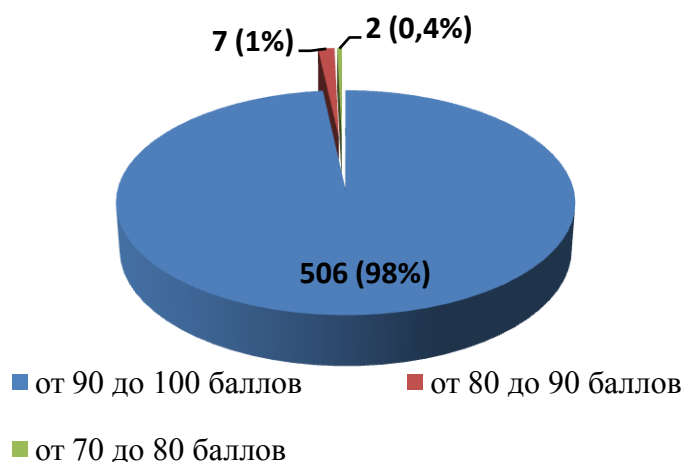

№ п/п	Наименование организации	Показатель 4.1	Показатель 4.2.	Показатель 4.2.	ИТОГ
501.	КОГПОАУ ЯТТ	18,6	27,9	46,5	93
502.	КОГОбУ для детей-сирот ШИ ОВЗ с. Бурмакино Кирово-Чепецкого района	18,6	27,9	46,5	93
503.	КОГПОАУ «Орловский колледж педагогики и профессиональных технологий»	18,2	27,3	45,5	91
504.	МБОУ СОШ № 32 г. Кирова	19,8	30	41	90,8
505.	КОГОбАУ ДПО «ИРО Кировской области»	17,4	27,3	45,5	90,2
506.	КОГПОАУ КТКПП	18	27	45	90
507.	КОГОбУ для детей-сирот ШИ ОВЗ г. Слободского	17,8	27	44,5	89,3
508.	МКОУ ООШ д. Большой Сатнур Малмыжского района	17,8	26,7	44,5	89
509.	Вятская православная гимназия г. Кирова	15,8	30	39,5	85,3
510.	КОГПОБУ «ВАПК»	16,8	25,2	42	84
511.	КОГПОБУ «ИПК г. Советска»	15,6	24,9	42,5	83
512.	МБОУ ООШ № 69 г. Кирова	16,2	24,3	40,5	81
513.	КОГПОАУ КАТТ	20	30	31	81
514.	МБОУ НОШ д. Ожегино Афанасьевского района	14,2	21,3	35,5	71
515.	КОГПОБУ «Яранский аграрный техникум»	14	21	35	70

Распределение образовательных организаций по количеству набранных баллов